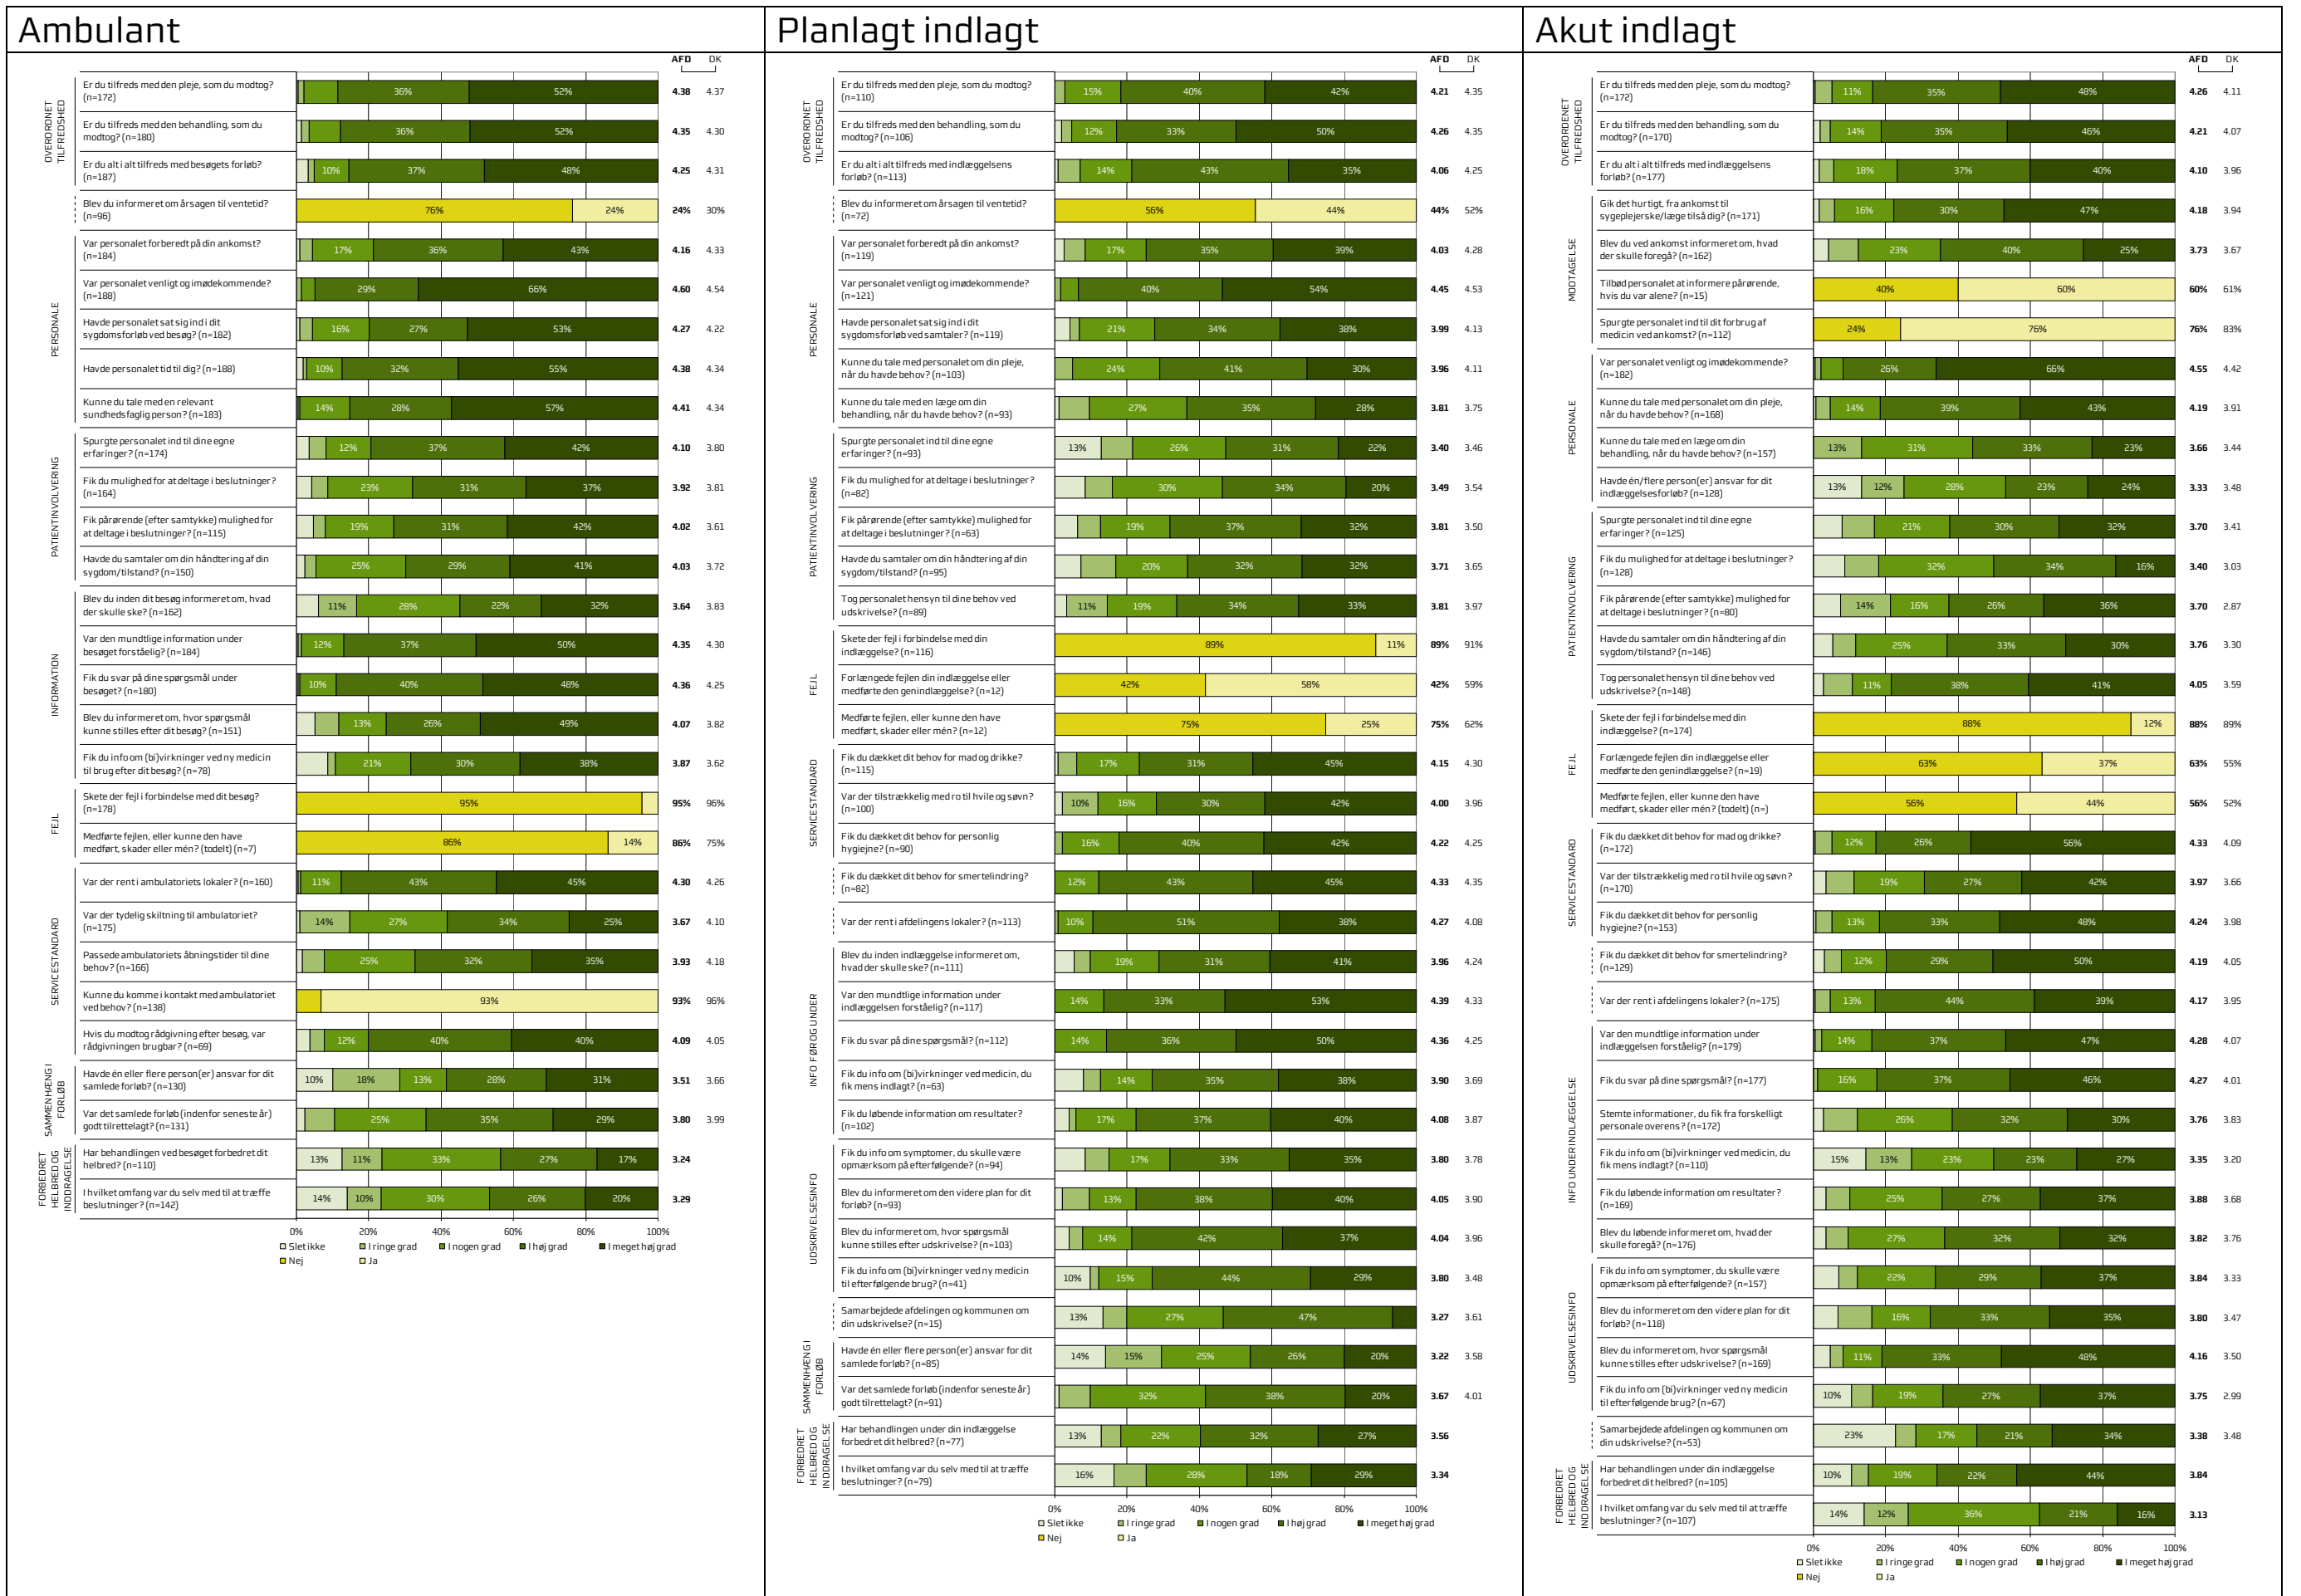

Overblik over alle patienttyper for BØRNEAFDELING A, Aarhus Universitetshospital

Resultater for