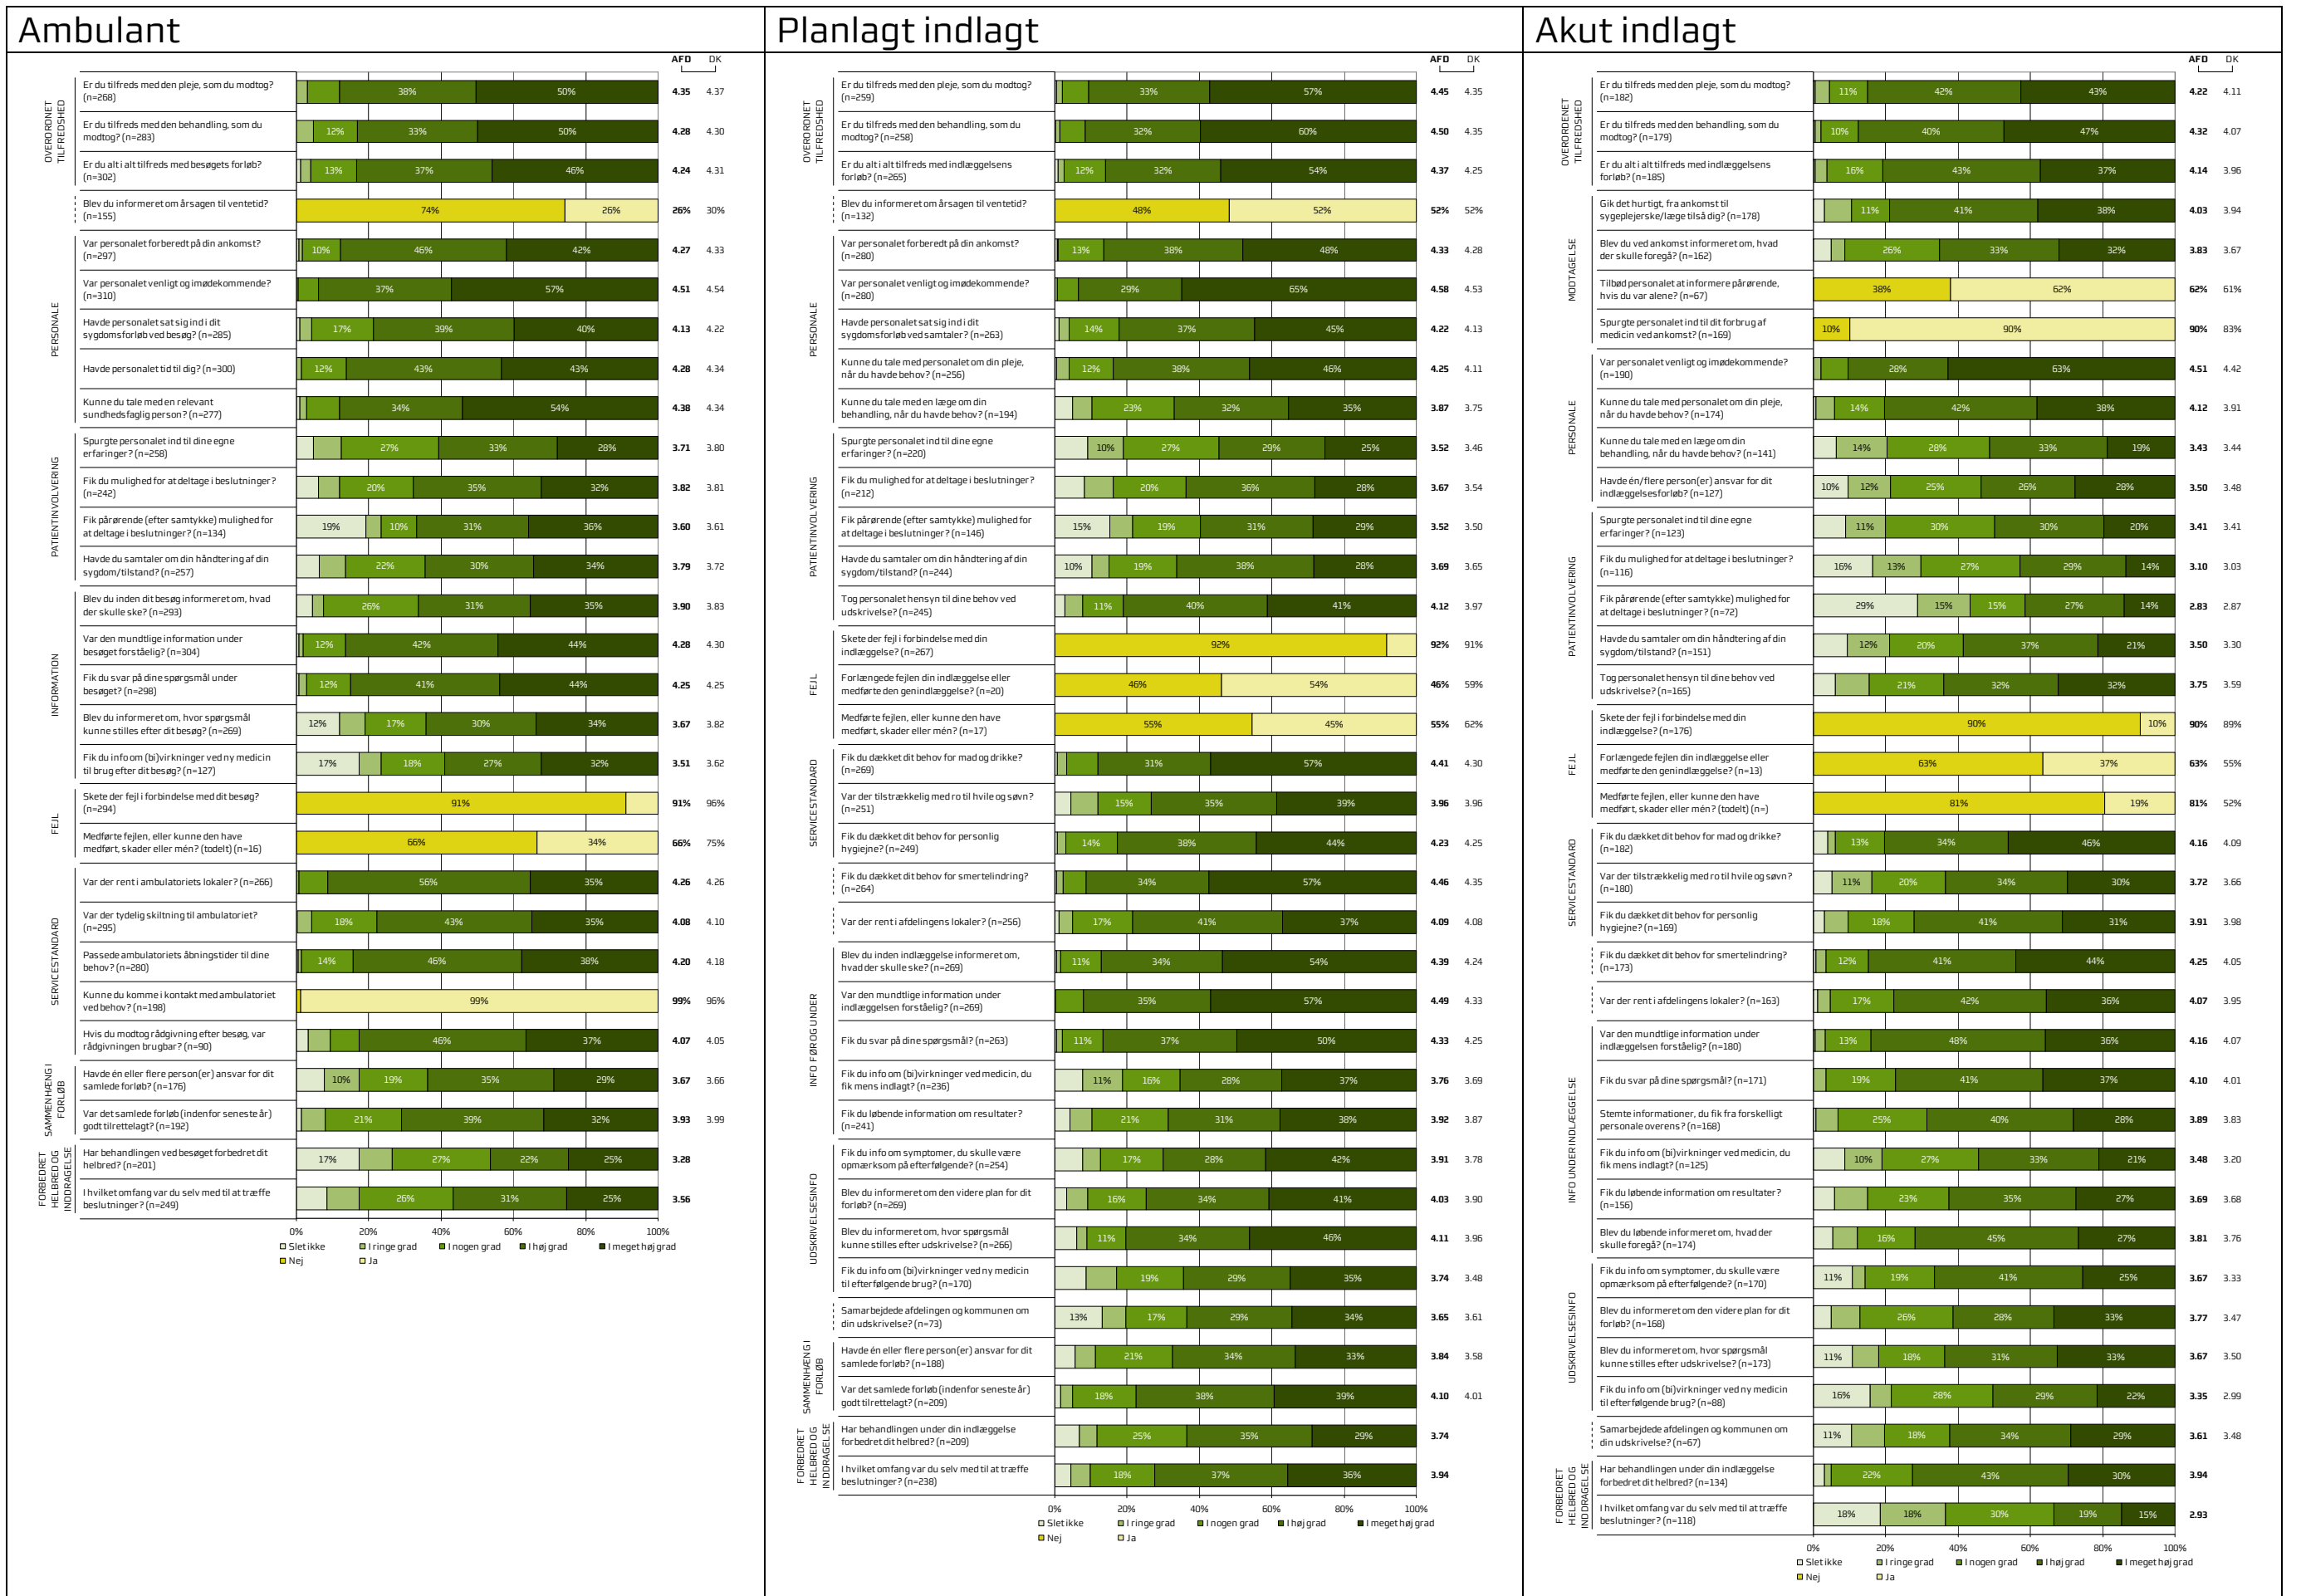

# Overblik over alle patienttyper for ORTOPÆDKIRURGISK E, Aarhus Universitetshospital

Resultater for