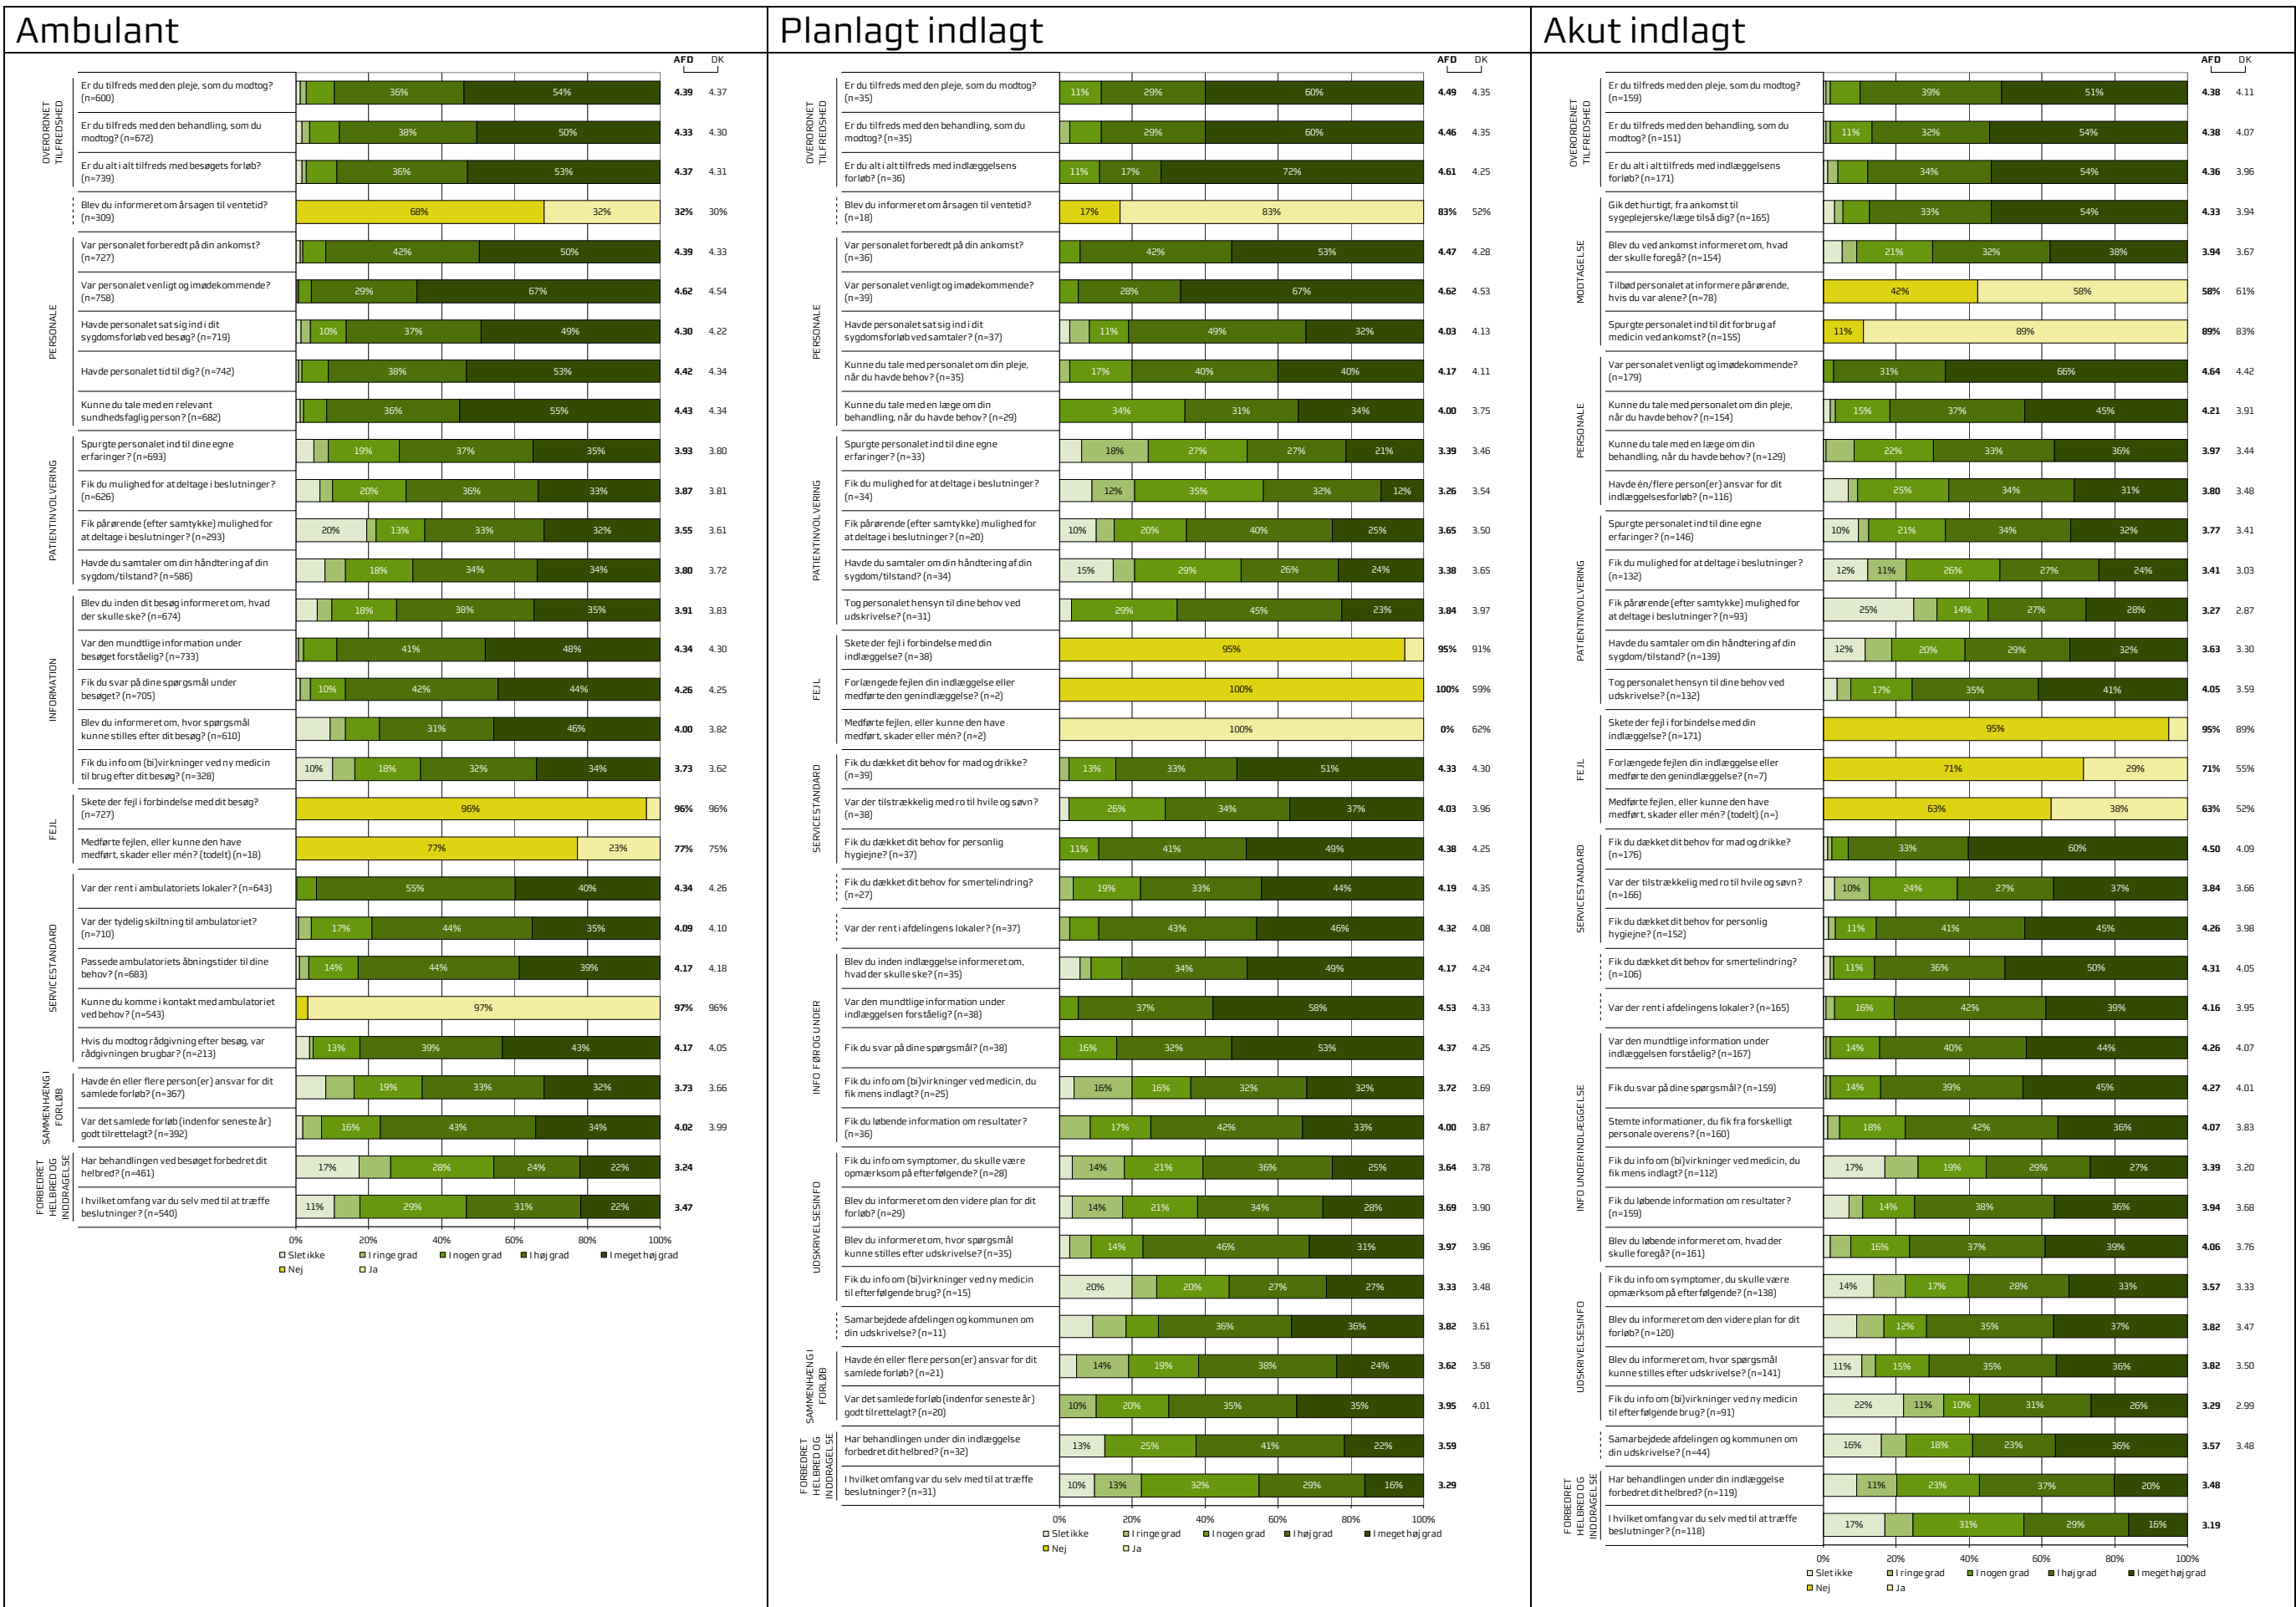

Overblik over alle patienttyper for Diagnostisk Center, Hospitalsenhed Midt

Resultater for