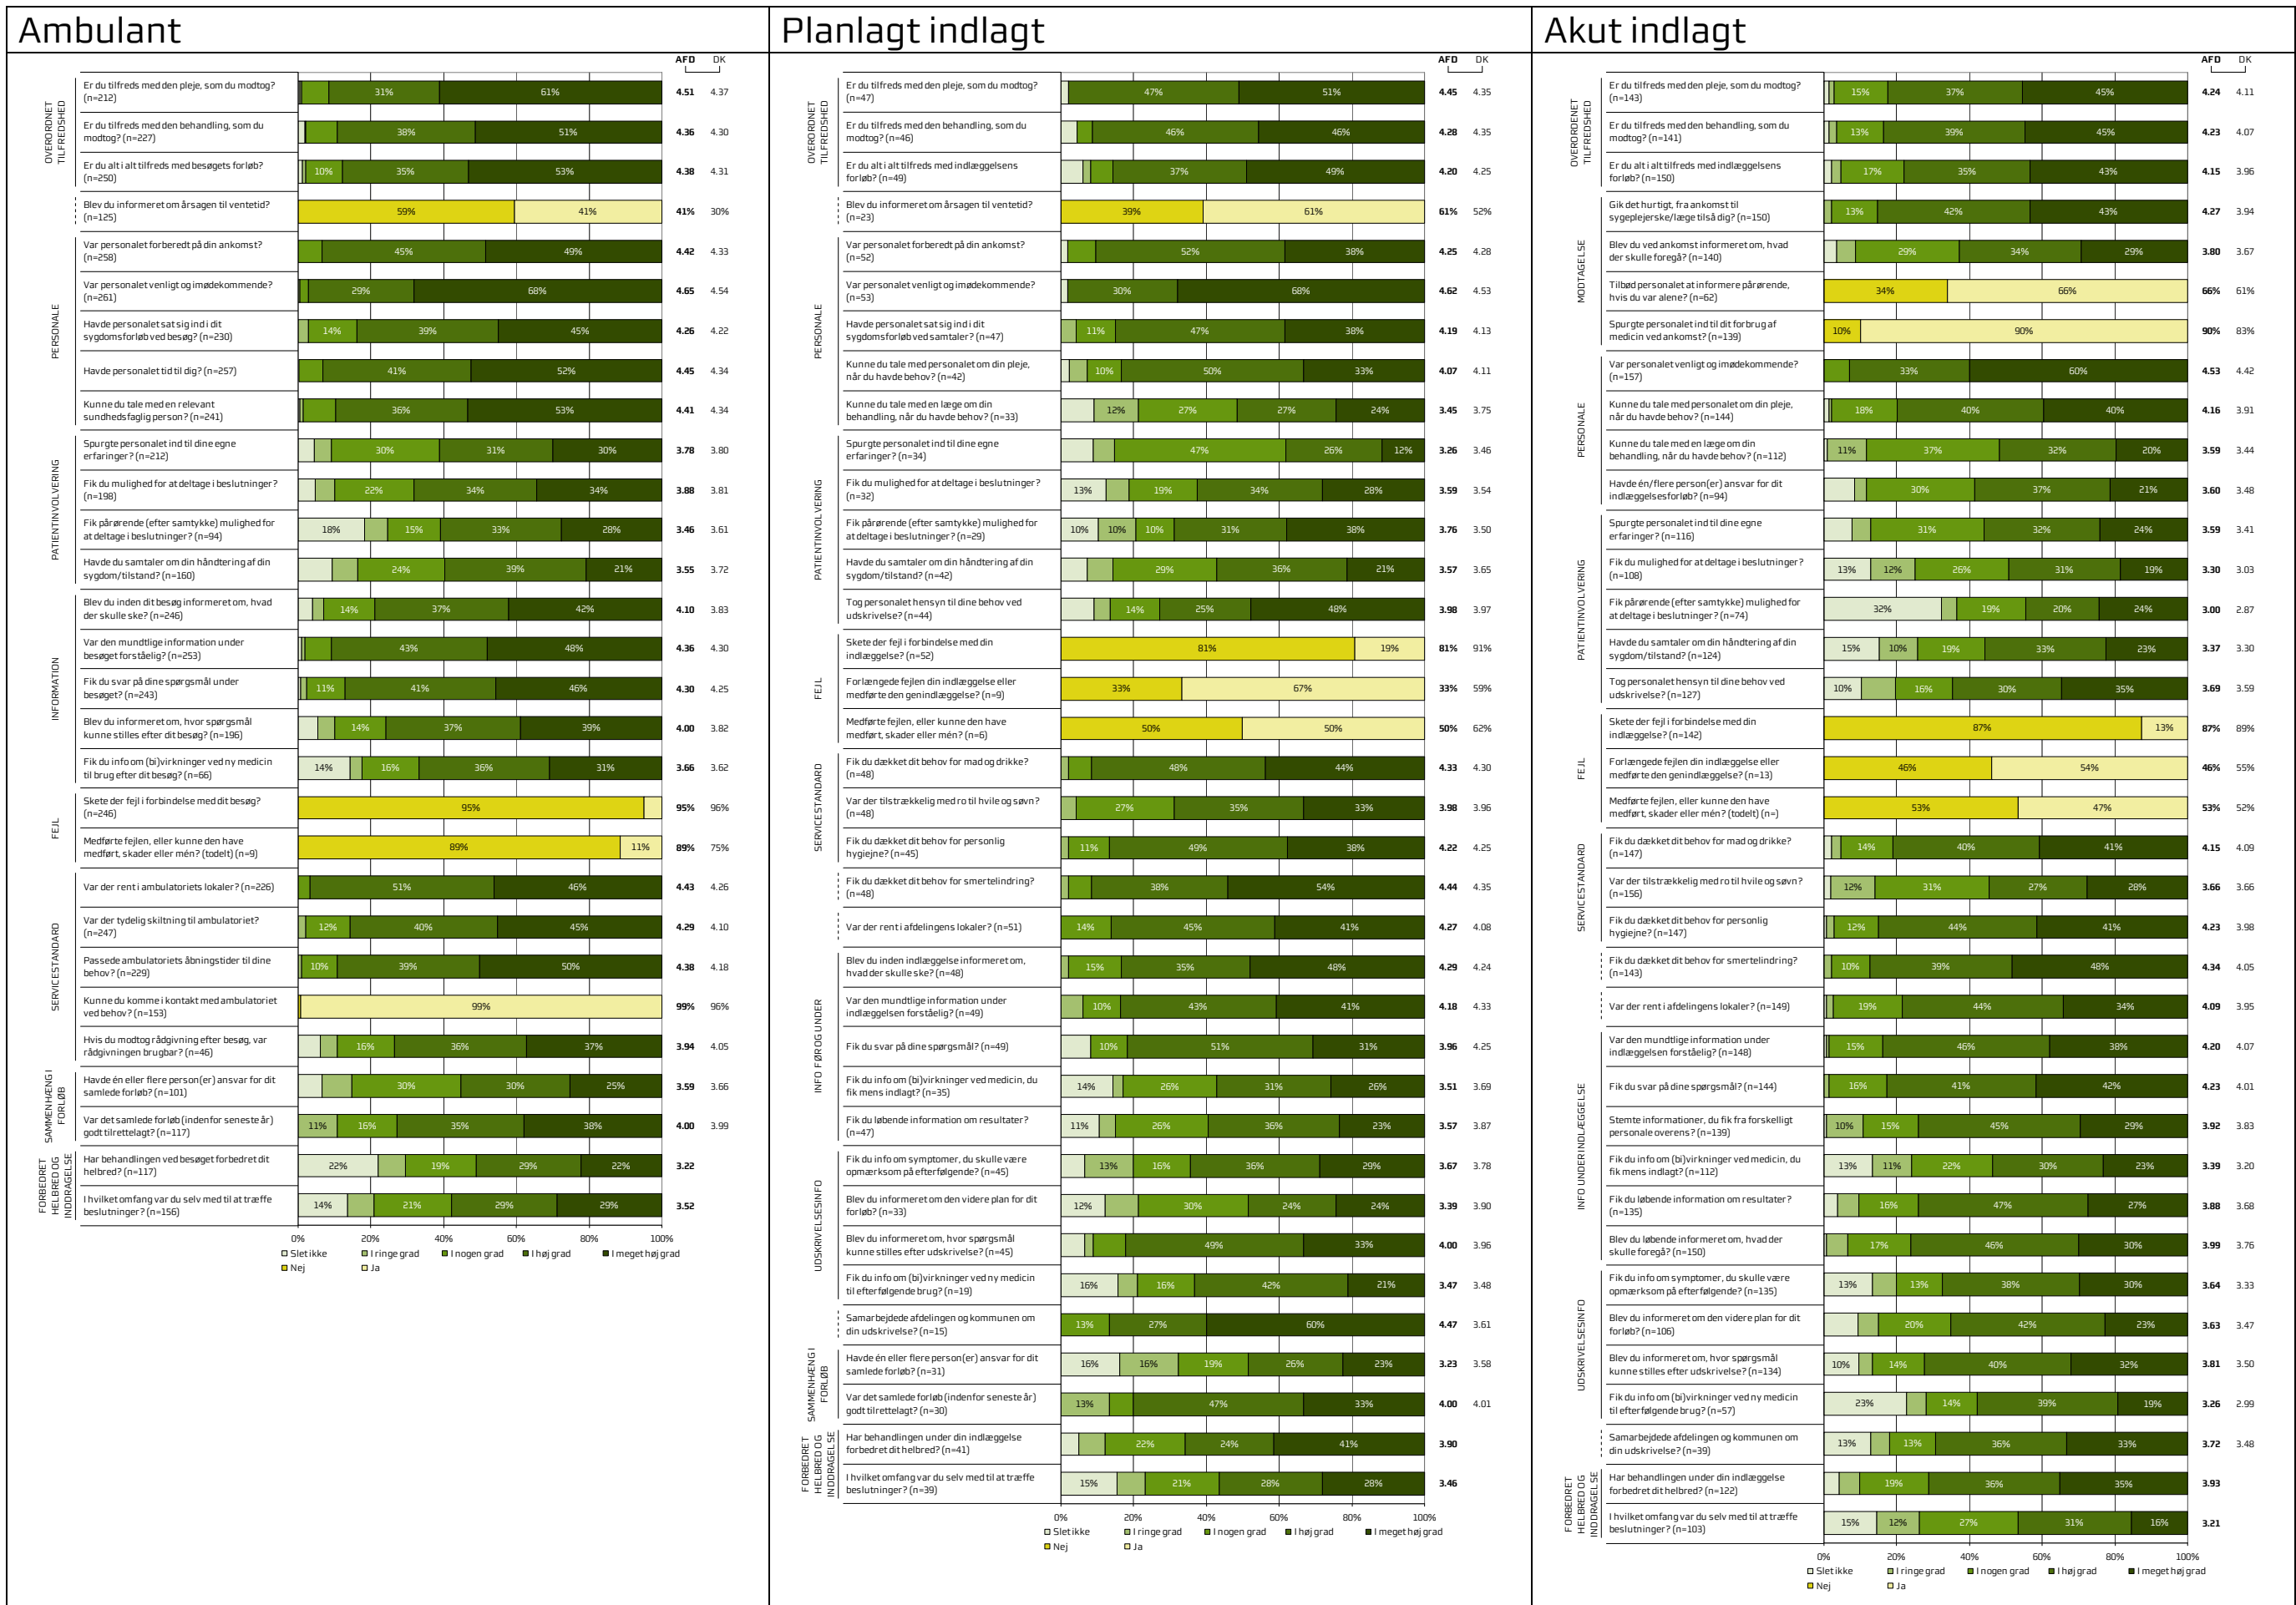

Overblik over alle patienttyper for Kirurgisk afdeling, Hospitalsenhed Midt

Resultater for