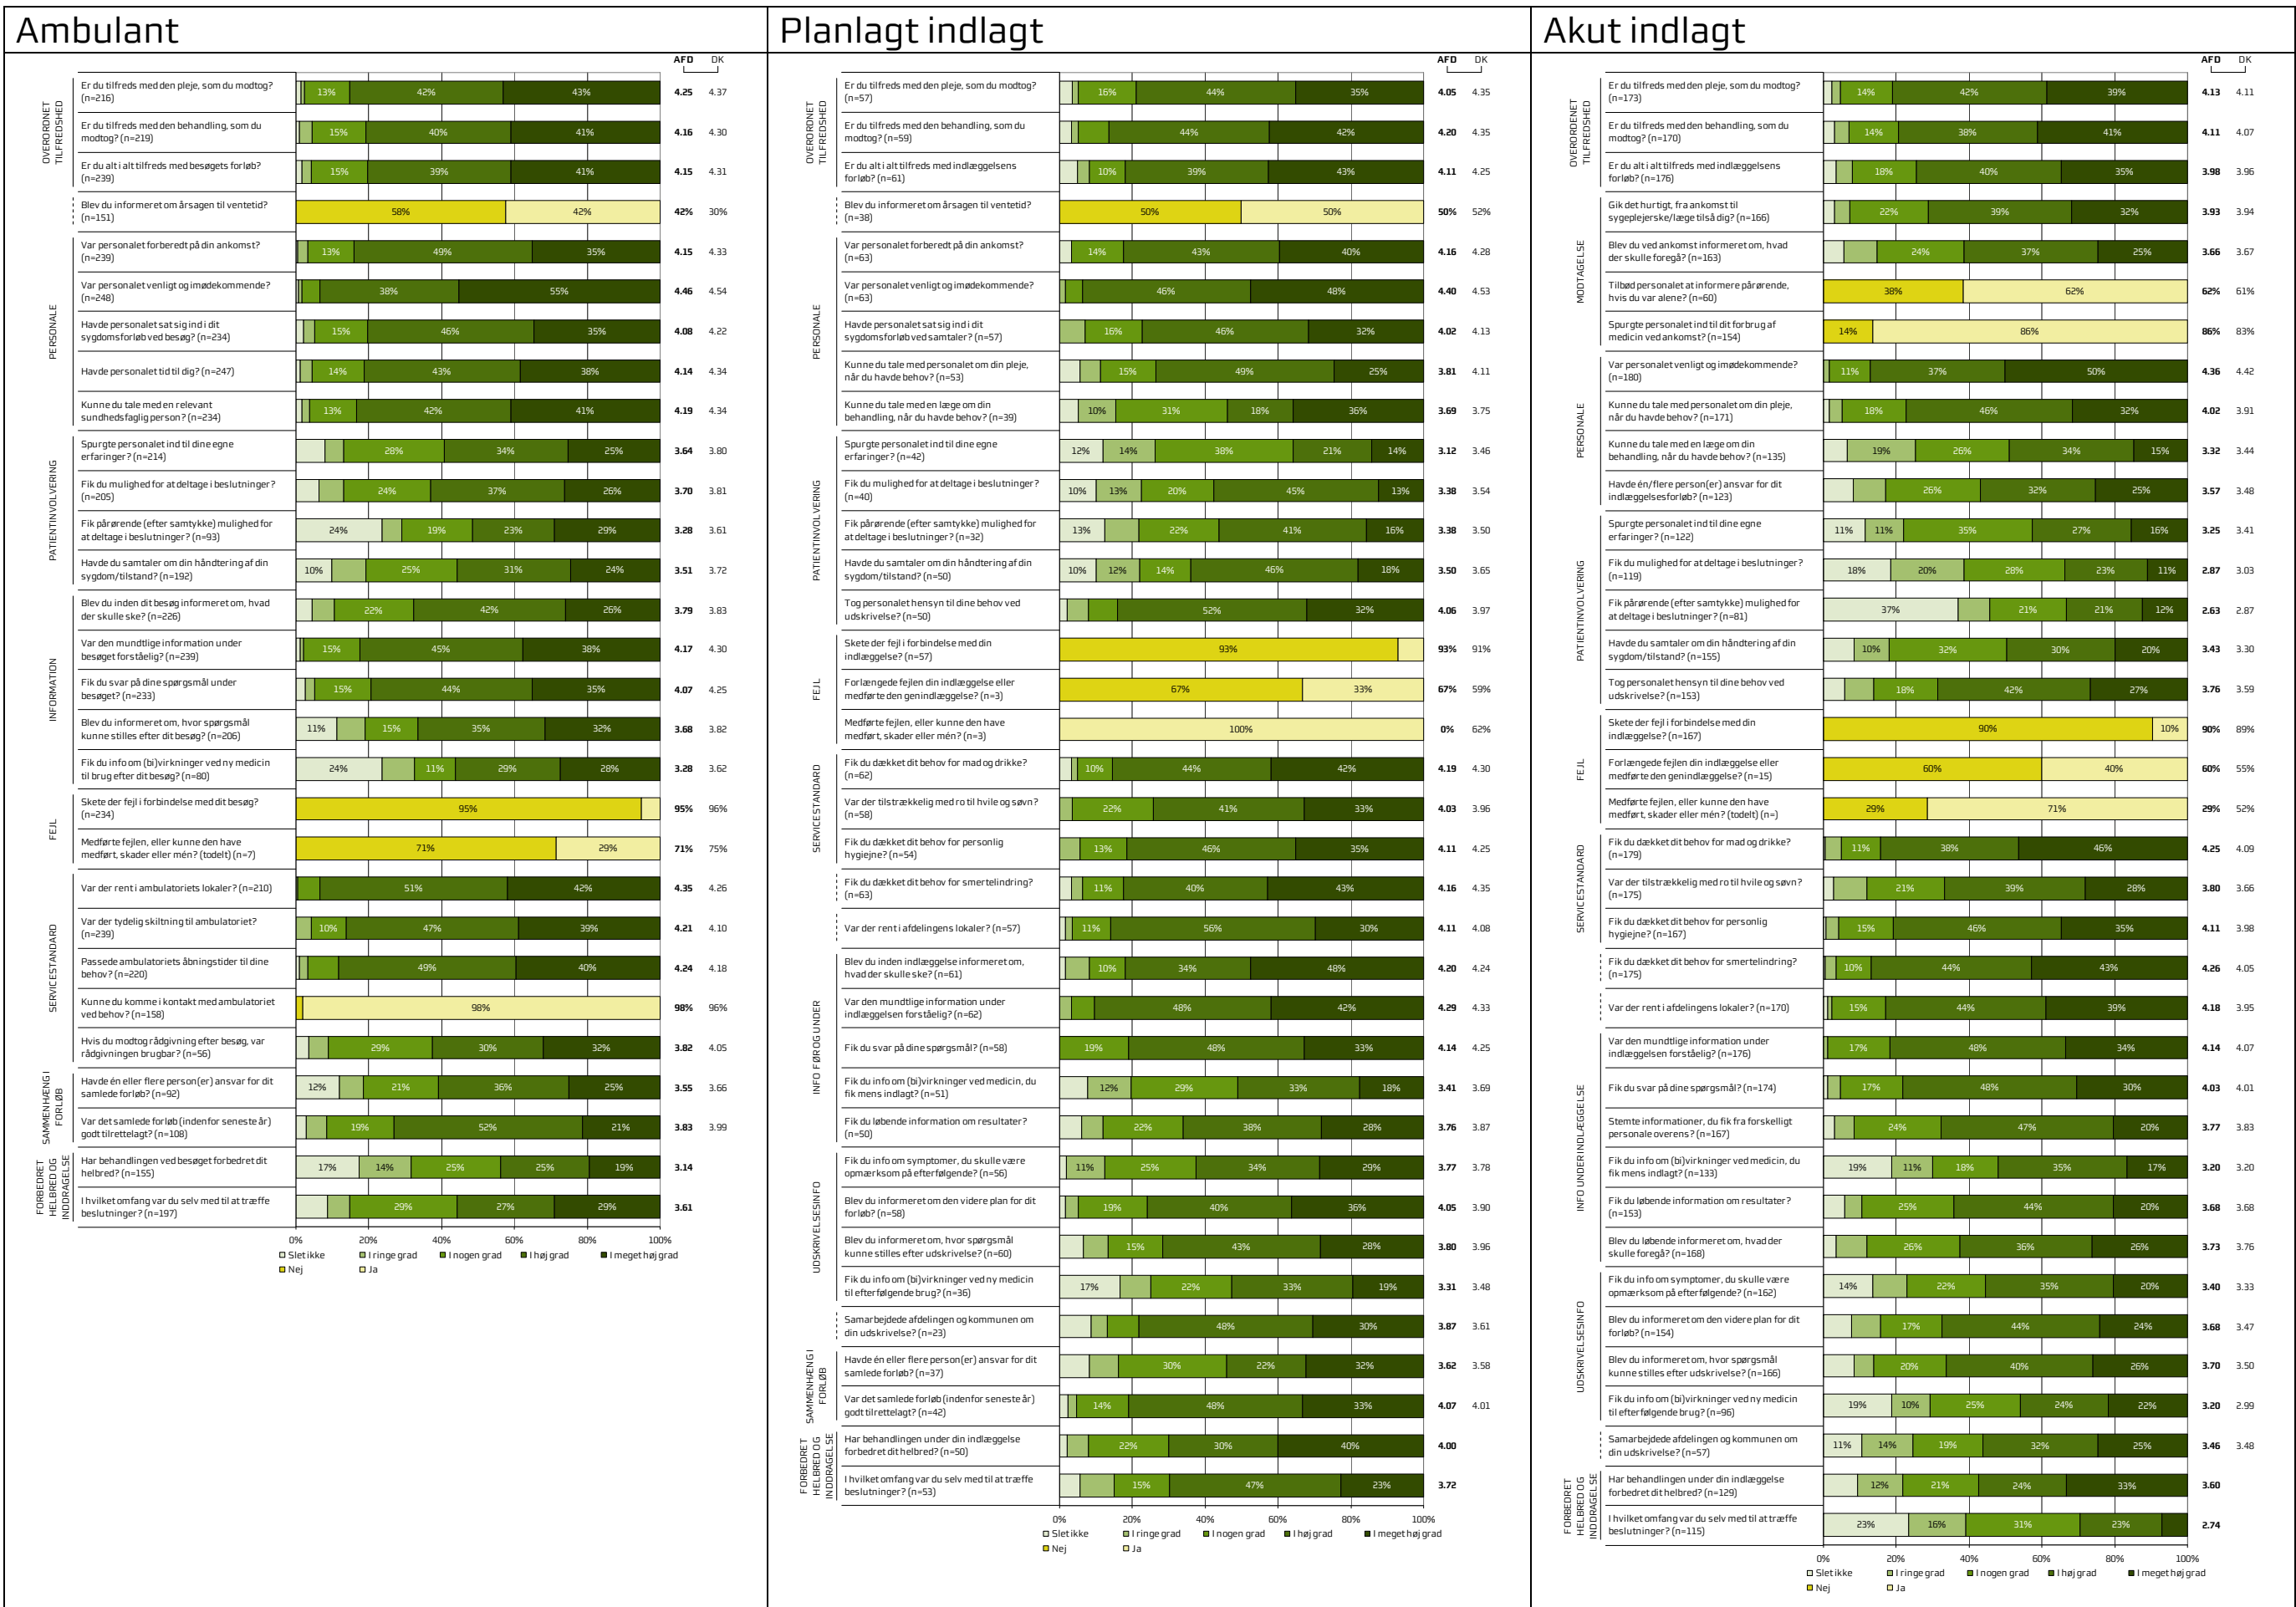

Overblik over alle patienttyper for Ortopædkirurgisk afdeling, Hospitalsenhed Midt

Resultater for