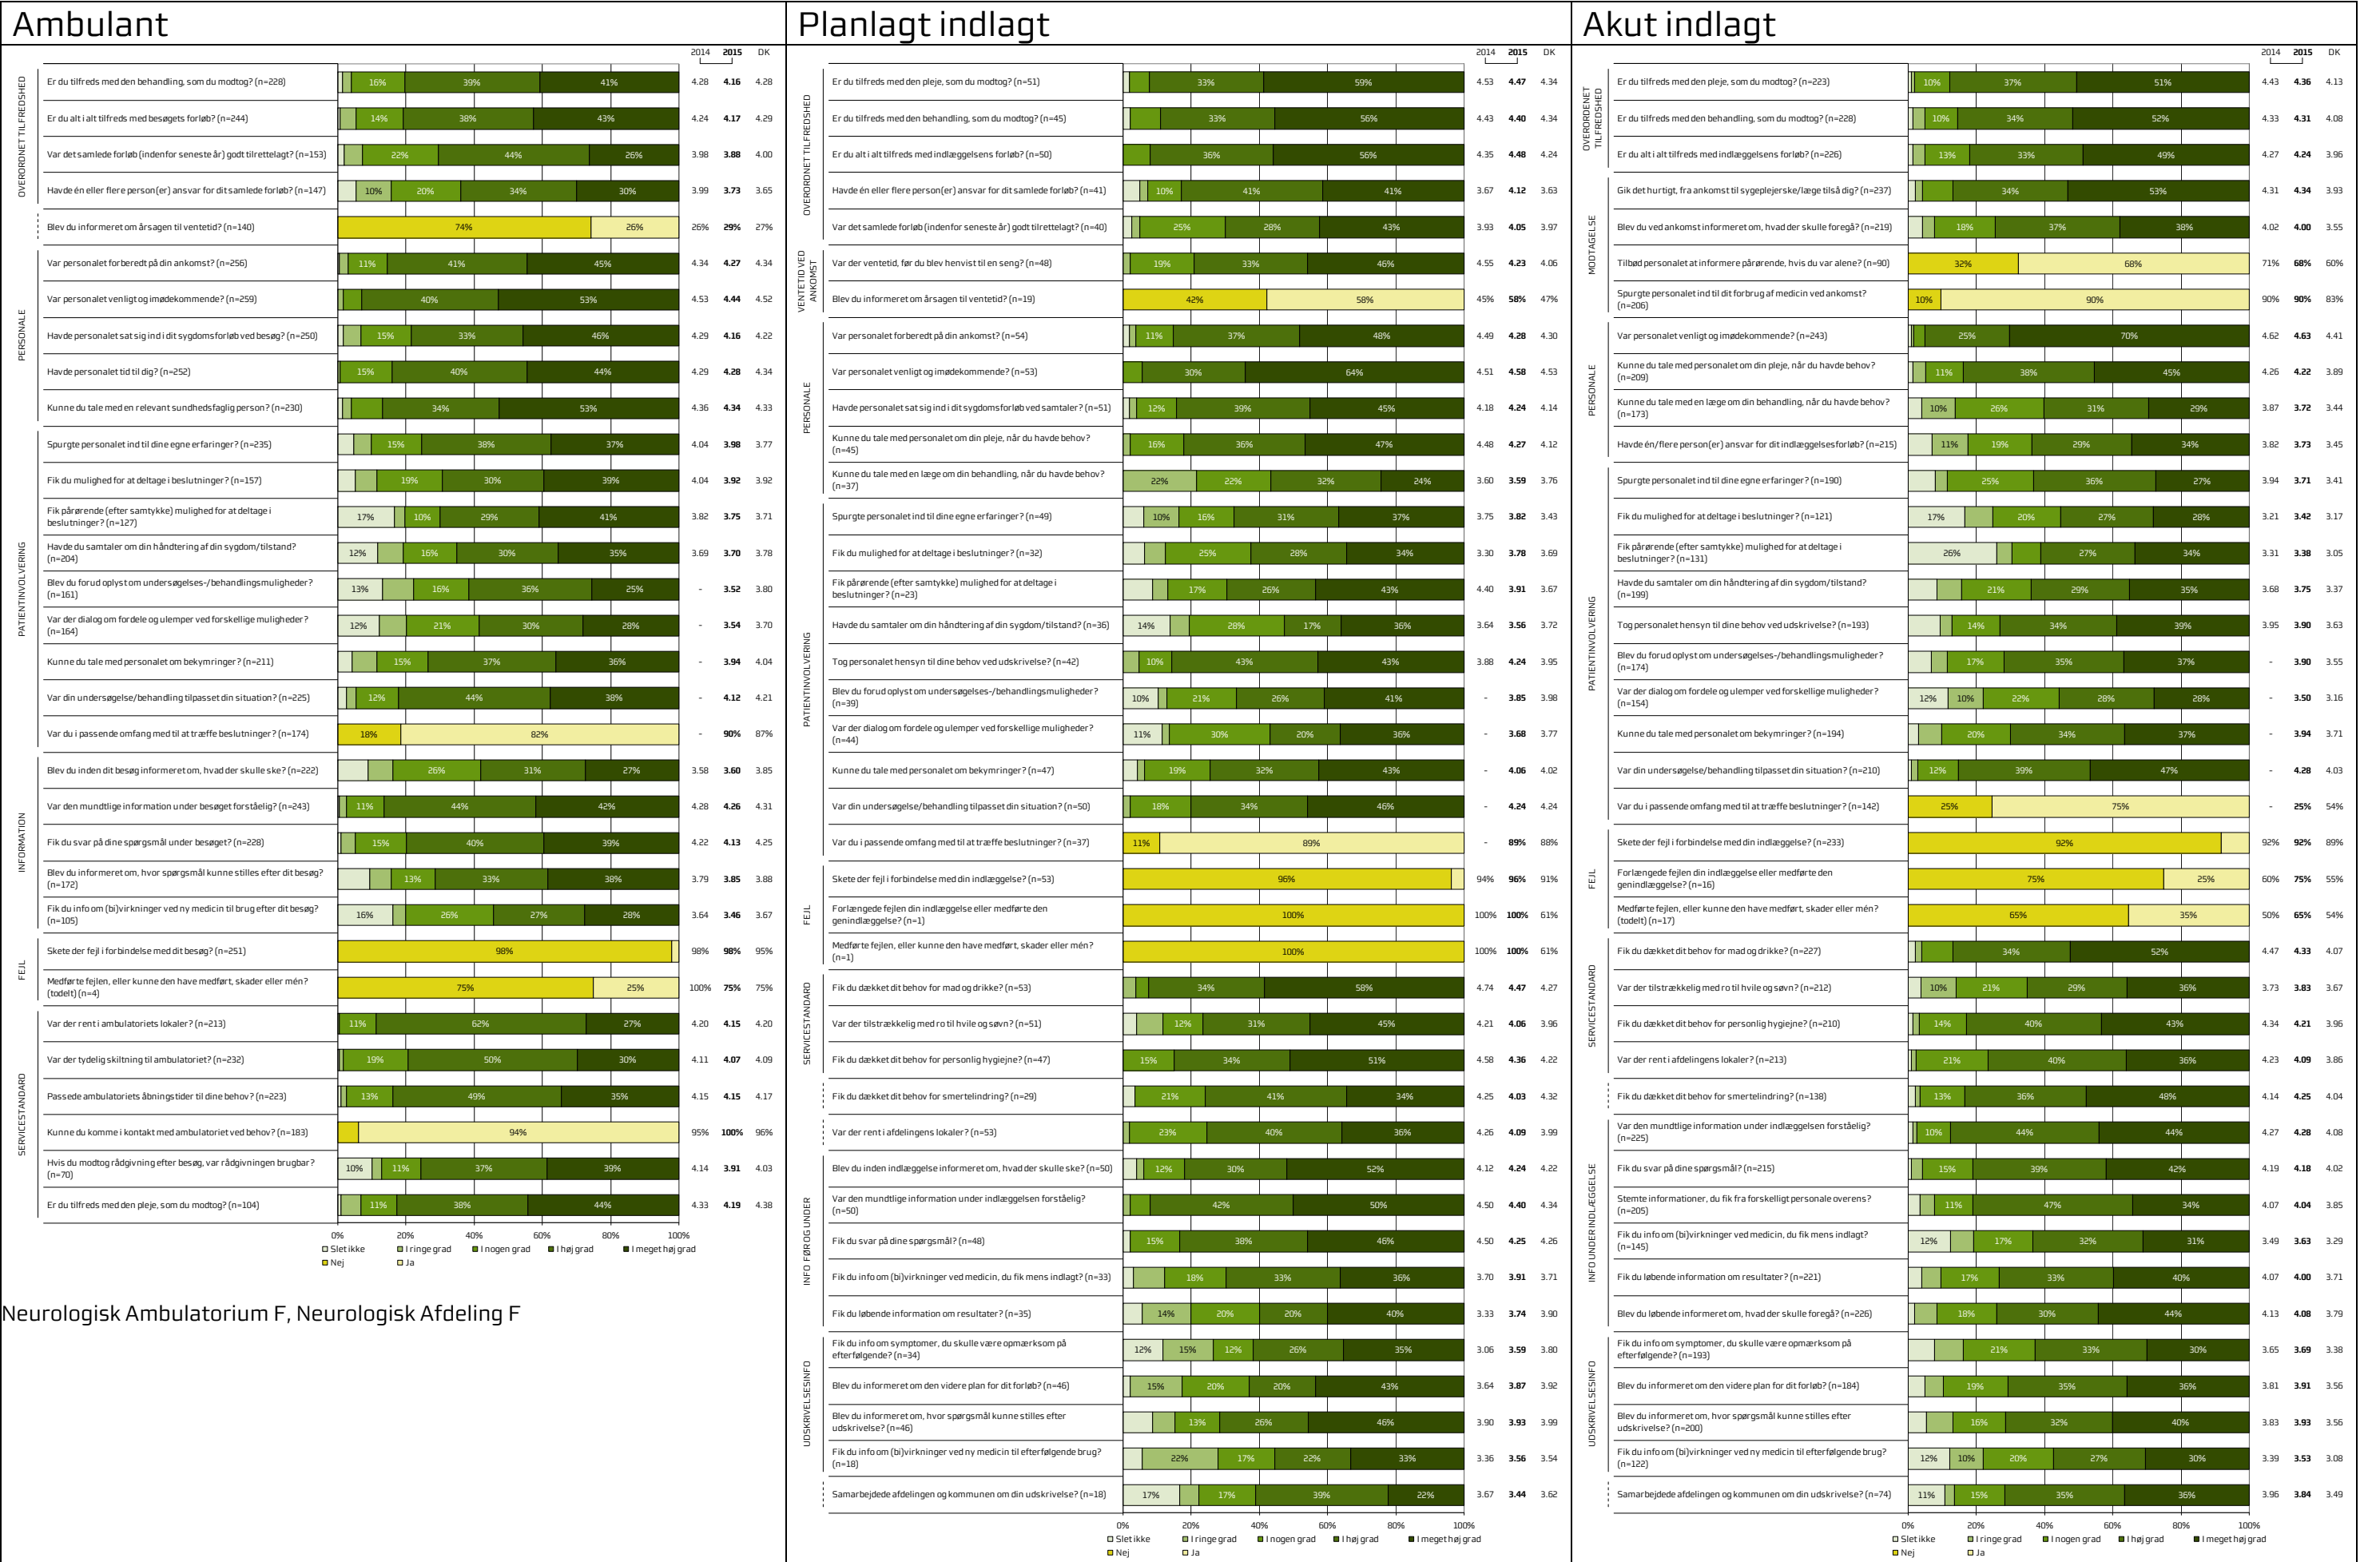

Overblik over alle patienttyper for Neurologisk Afdeling F

Neurologisk Ambulatorium F, Neurologisk Afdeling F